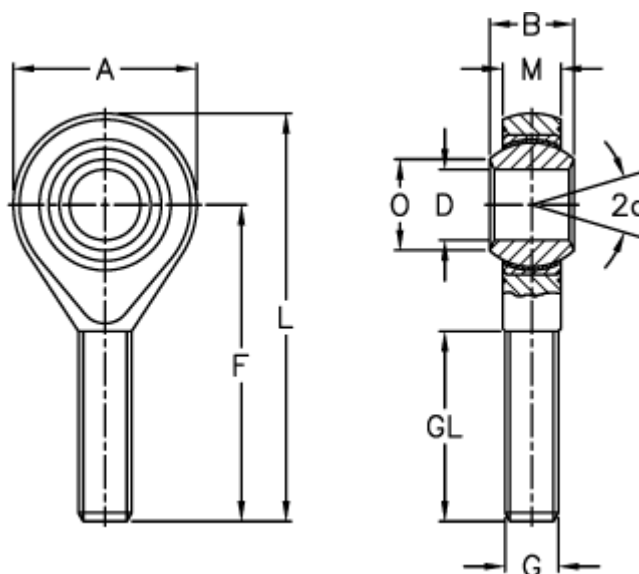

Varenummer: 54301110
 Beskrivelse: LDK ledhoved POS 10EC

Mål

A	= 26	L	= 61
a (grader)	= 13	M	= 10.50
B	= 14	O	= 12.9
D	= 10	Statisk belastning C0 (kN)	= 17.5
Dynamisk belastning C (kN)	= 9.7	Vægt (g)	= 54
F	= 48		
g	= M10		
GL	= 29		